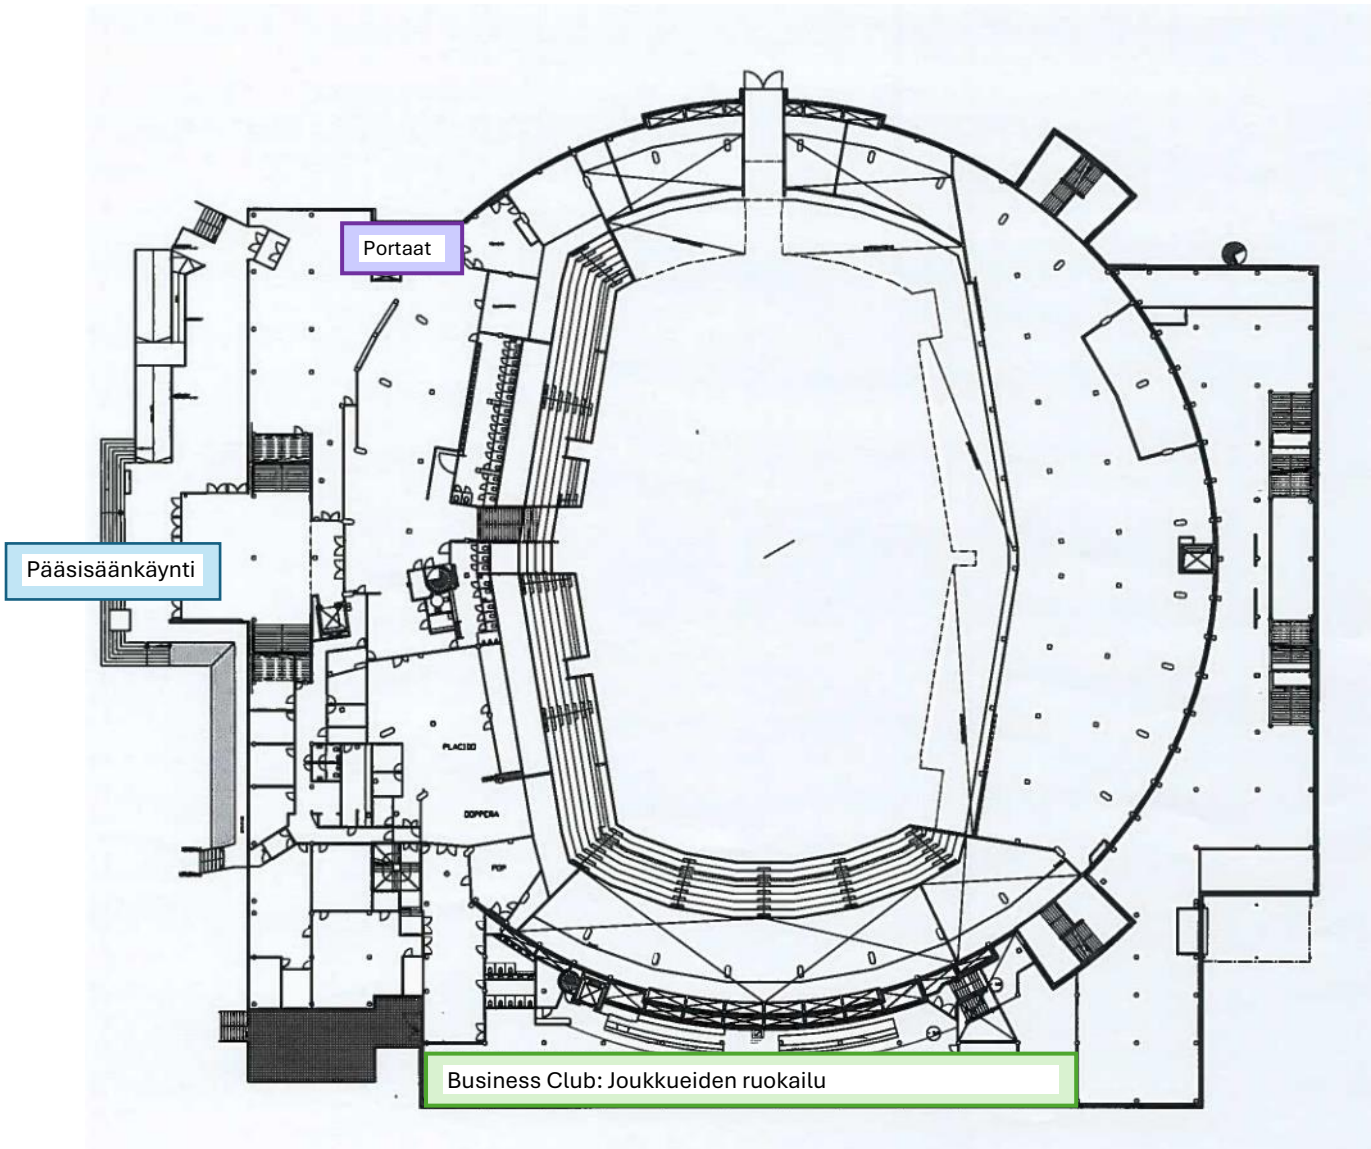

AREENATASO, 1 KRS

 Joukkueet jälle  Joukkueet jäältä pois

 Median kulku Mixed zone -haastattelualueelle

2. KERROS

3. KERROS

4. KERROS

Ravintola yleisöille: Aura Premium Lounge

Kutsuvieraat: Captain's Lounge

Media: Captain's Club

PARKKIALUEET JA SISÄÄNKÄYNTI

Yleisön sisäänkäynti (Pääovi)

Vapaaehtoisten, median ja myyjien sisäänkäynti, ovi 4 (Huoltopiha)

Joukkueiden sisäänkäynti, ovi 8 (Aitiot)

Joukkuebussien saattoreitti (Artukaisten kiitotie)