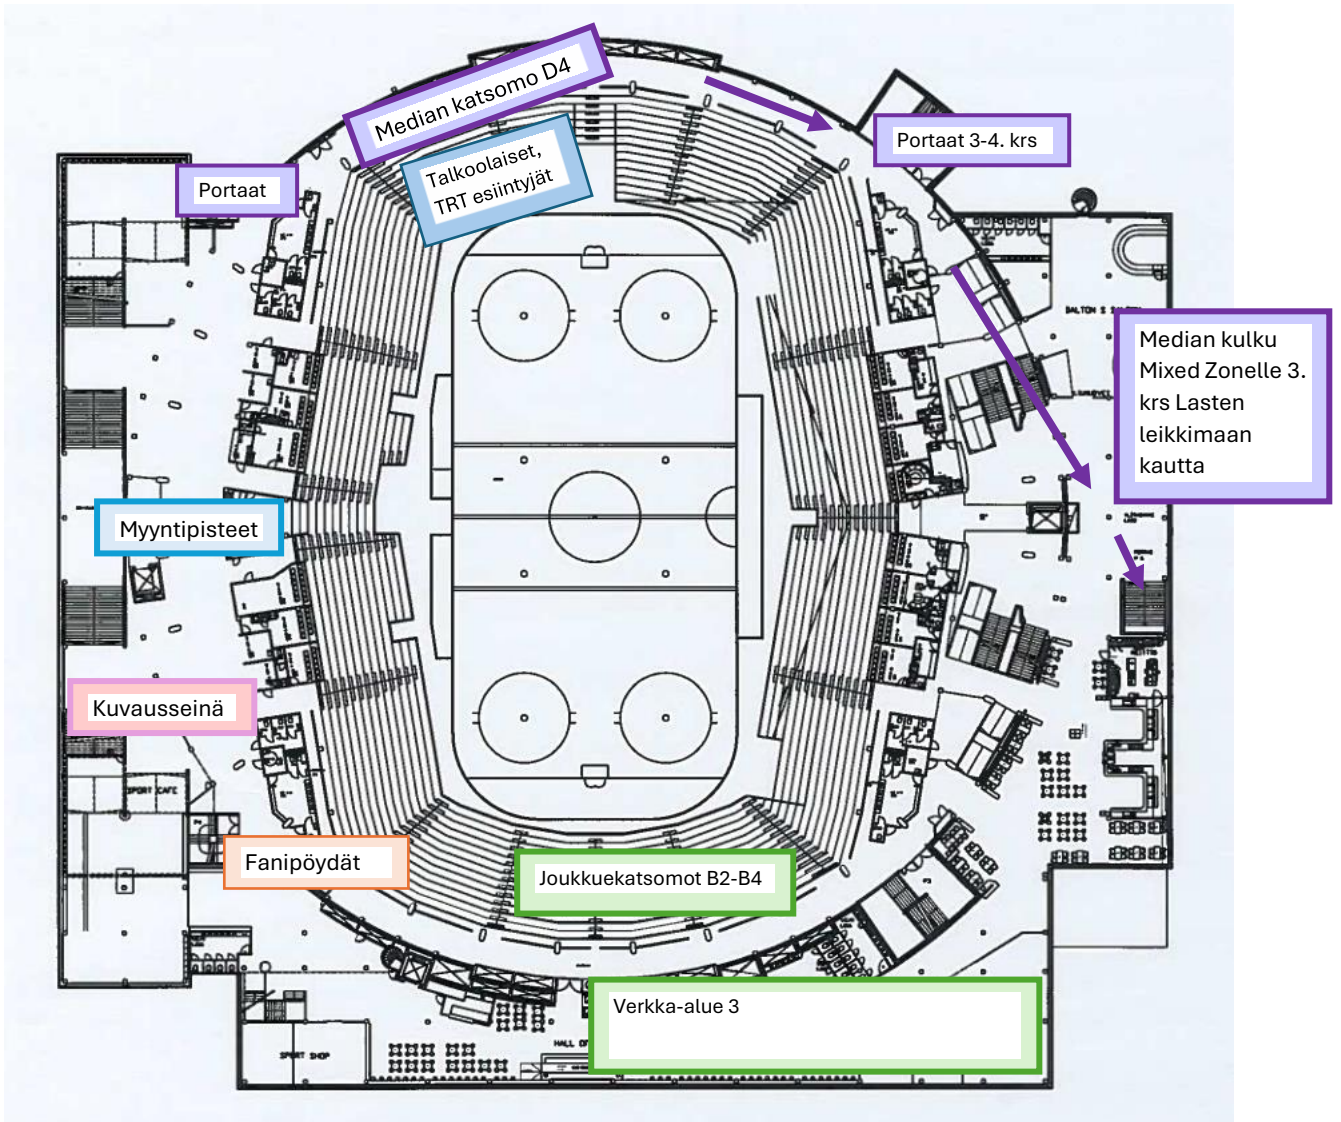

AREENATASO, 1 KRS

 Joukkueet jälle  Joukkueet jäältä pois

 Median kulku Mixed zone -haastattelualueelle

2. KERROS

3. KERROS

4. KERROS

Ravintola yleisöille: Aura Premium Lounge

Kutsuvieraat: Captain's Lounge

Media: Captain's Club

PARKKIALUEET JA SISÄÄNKÄYNTI

Yleisön sisäänkäynti (Pääovi)

Vapaaehtoisten, median ja myyjien sisäänkäynti, ovi 4 (Huoltopiha)

Joukkueiden sisäänkäynti, ovi 8 (Aitiot)

Joukkuebussien saattoreitti (Artukaisten kiitotie)

Joukkuebussien pysäköinti

Yleisön ilmapysäköinti (Artukaistentie)

Vapaaehtoisten, tuomareiden, median ja myyjien pysäköinti (Huoltopiha)