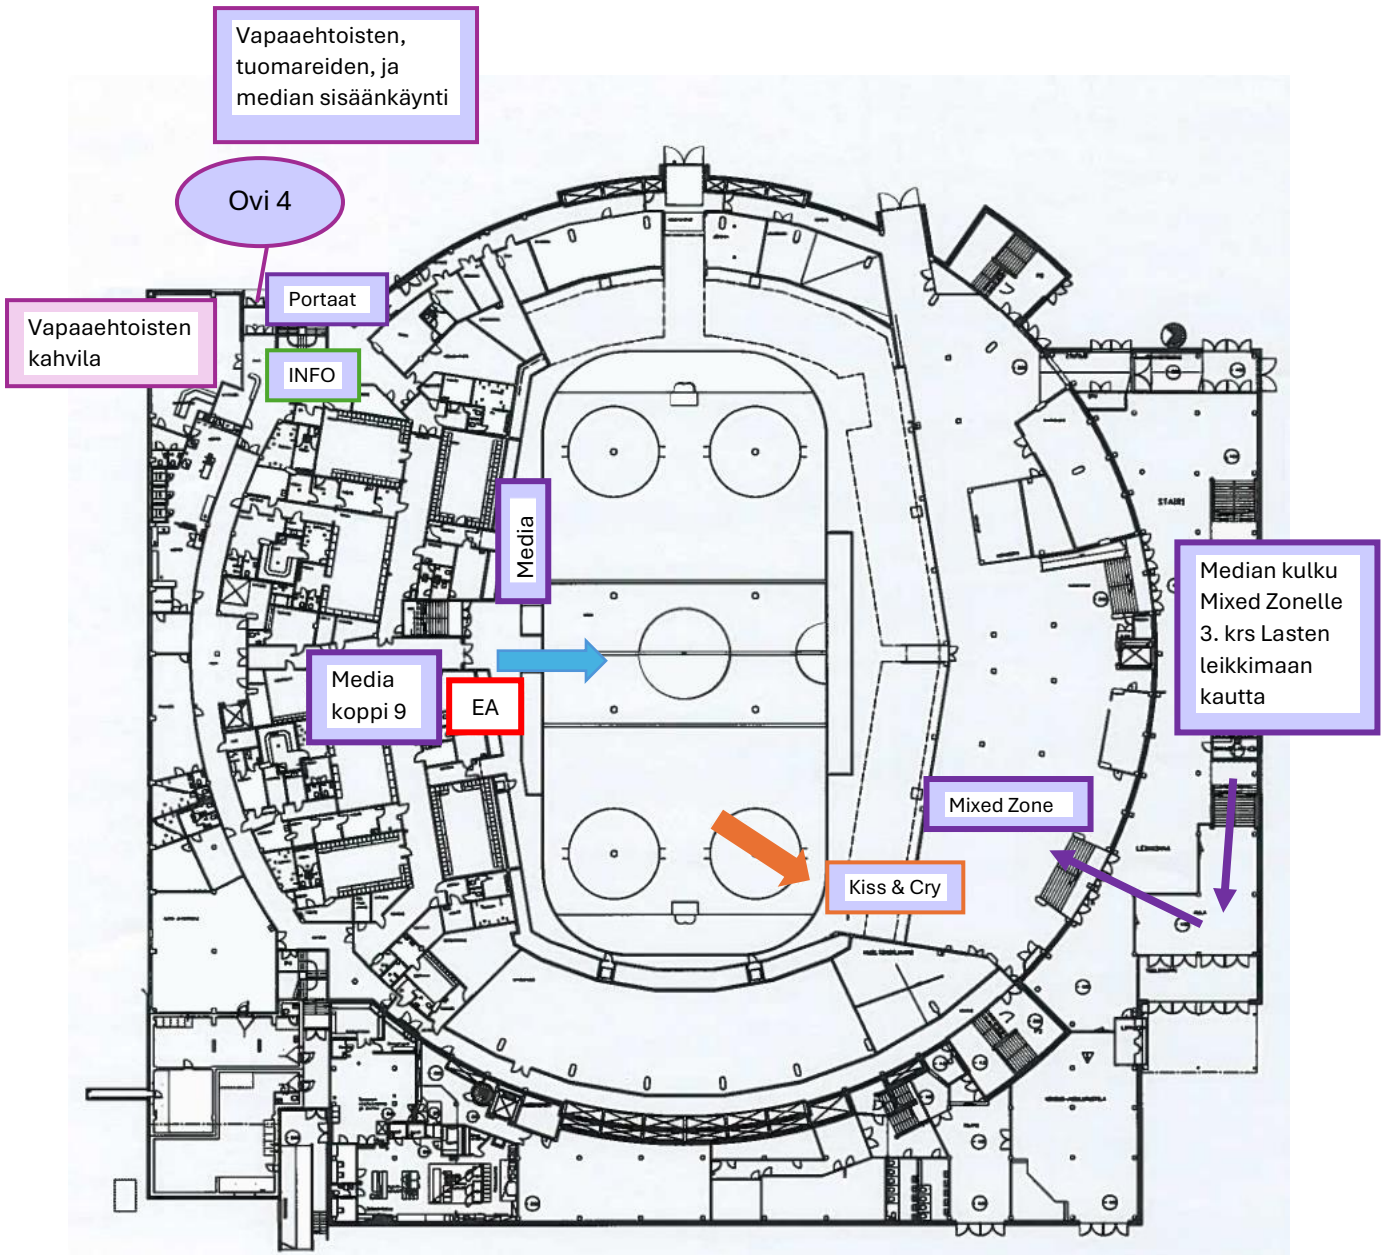

AREENATASO, 1 KRS

 Joukkueet jälle  Joukkueet jäältä pois

 Median kulku Mixed zone -haastattelualueelle

2. KERROS

3. KERROS

4. KERROS

Ravintola yleisöille: Aura Premium Lounge

Kutsuvieraat: Captain's Lounge

Media: Captain's Club

PARKKIALUEET JA SISÄÄNKÄYNTI

Yleisön sisäänkäynti (Pääovi)

Vapaaehtoisten, median ja myyjien sisäänkäynti, ovi 4 (Huoltopiha)

Joukkueiden sisäänkäynti, ovi 8 (Aitiot)

Joukkuebussien saattoreitti (Artukaisten kiitotie)

Joukkuebussien pysäköinti

Yleisön ilmapysäköinti (Artukaistentie)

Vapaaehtoisten, tuomareiden, median ja myyjien pysäköinti (Huoltopiha)