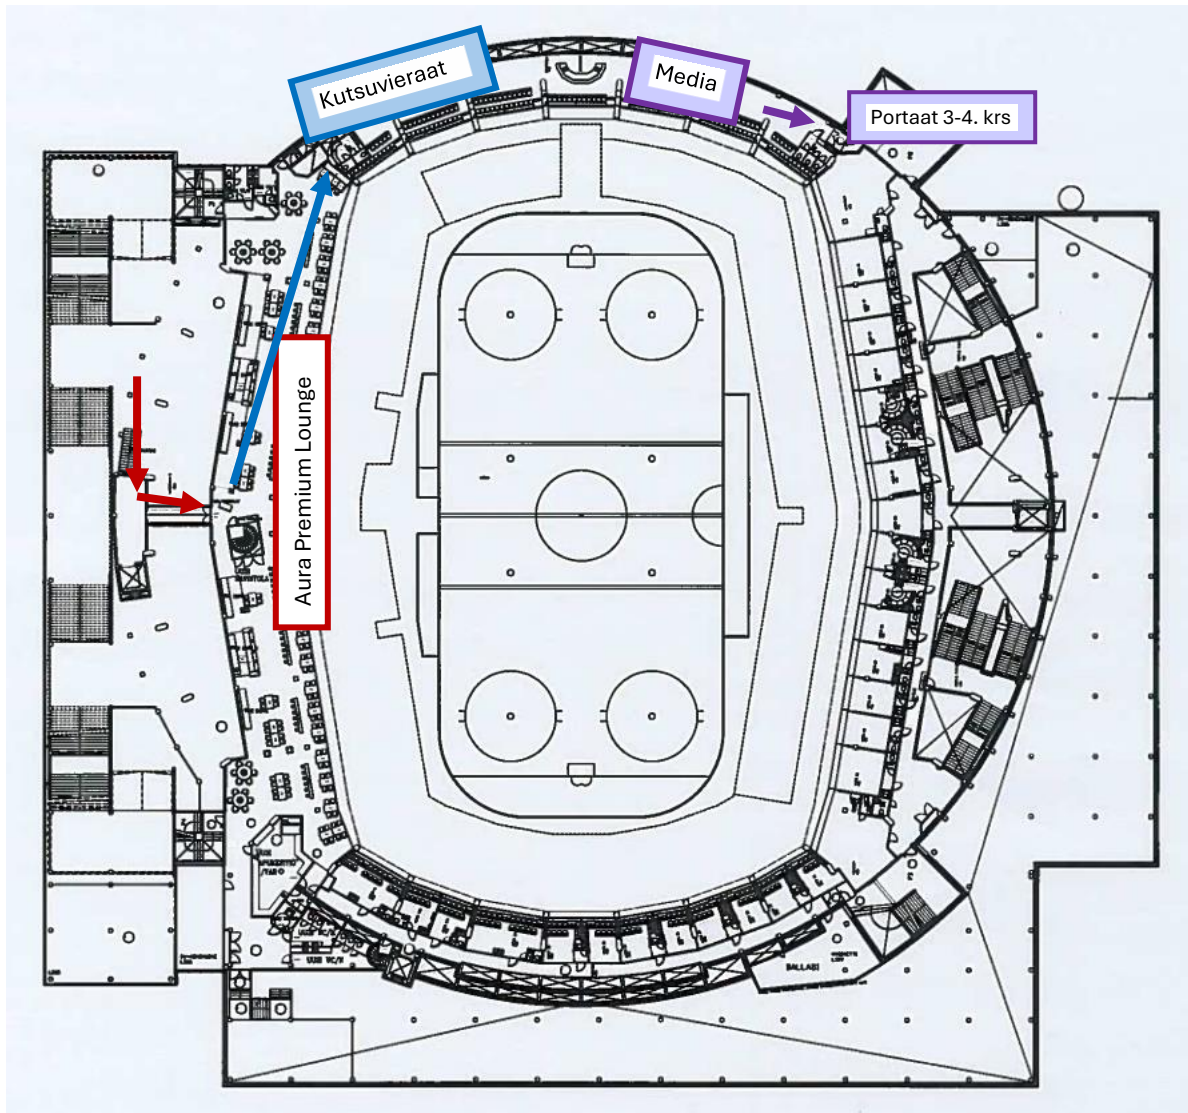

AREENATASO, 1 KRS

 Joukkueet jälle  Joukkueet jäältä pois

 Median kulku Mixed zone -haastattelualueelle

2. KERROS

3. KERROS

4. KERROS

Ravintola yleisöille: Aura Premium Lounge

Kutsuvieraat: Captain's Lounge

Media: Captain's Club

PARKKIALUEET JA SISÄÄNKÄYNTI

Yleisön sisäänkäynti (Pääovi)

Vapaaehtoisten, median ja myyjien sisäänkäynti, ovi 4 (Huoltopiha)

Joukkueiden sisäänkäynti, ovi 8 (Aitiot)

Joukkuebussien saattoreitti (Artukaisten kiitotie)

Joukkuebussien pysäköinti

Yleisön ilmapysäköinti (Artukaistentie)

Vapaaehtoisten, tuomareiden, median ja myyjien pysäköinti (Huoltopiha)