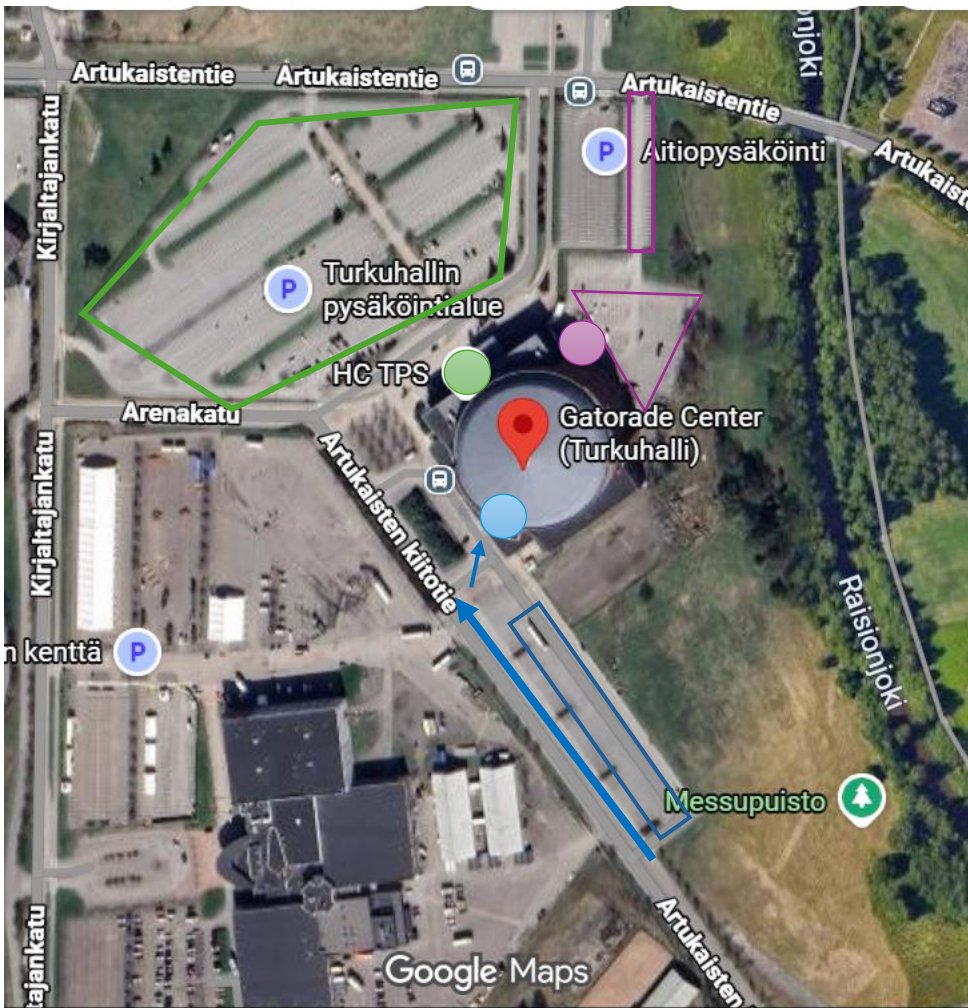

AREENATASO, 1 KRS

 Joukkueet jälle  Joukkueet jäältä pois

 Median kulku Mixed zone -haastattelualueelle

2. KERROS

3. KERROS

4. KERROS

Ravintola yleisöille: Aura Premium Lounge

Kutsuvieraat: Captain's Lounge

Media: Captain's Club

PARKKIALUEET JA SISÄÄNKÄYNTI

Yleisön sisäänkäynti (Pääovi)

Vapaaehtoisten, median ja myyjien sisäänkäynti, ovi 4 (Huoltopiha)

Joukkueiden sisäänkäynti, ovi 8 (Aitiot)

Joukkuebussien saattoreitti (Artukaisten kiitotie)

Joukkuebussien pysäköinti

Yleisön ilmapysäköinti (Artukaistentie)

Vapaaehtoisten, tuomareiden, median ja myyjien pysäköinti (Huoltopiha)